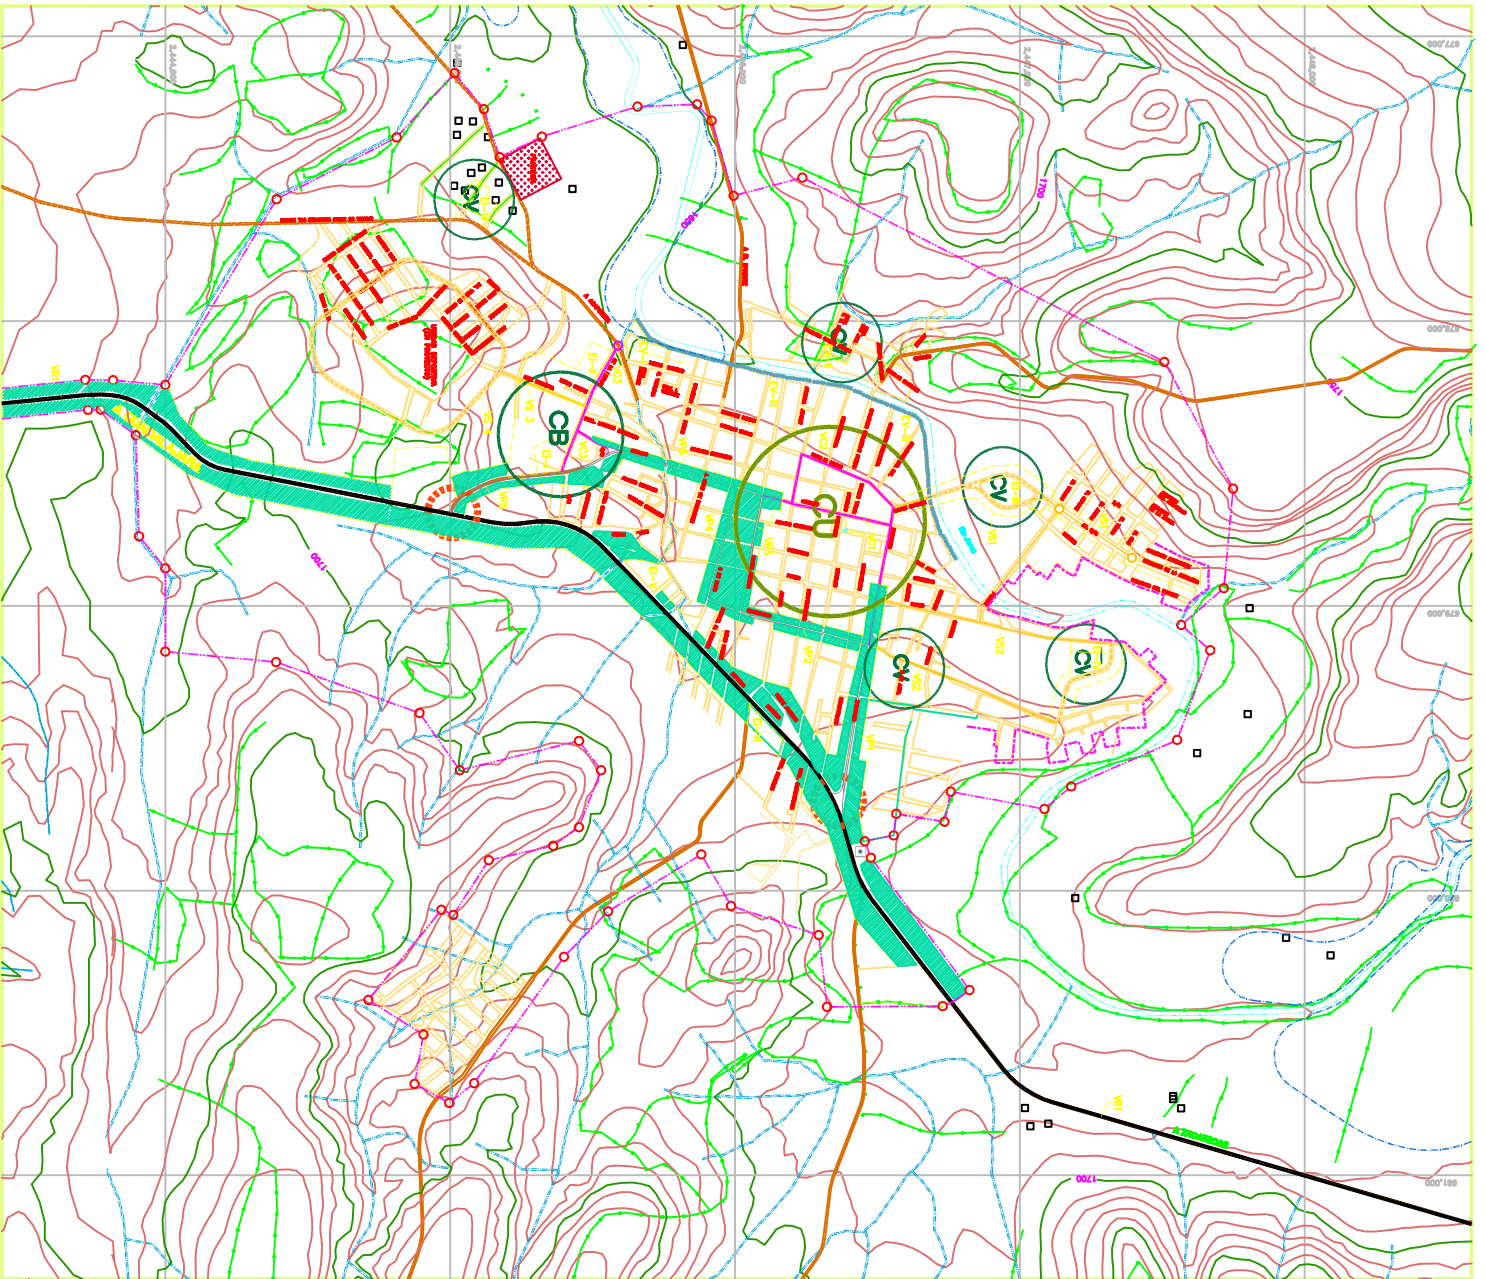

PLAN DE DESARROLLO URBANO

COLOTLAN, JAL.
MPO. COLOTLAN

SANITARIA

VALUADO EXISTENTE	EN PROYECTO
VS	VS
VR	VR
VP	VP
VC	VC
VS	VS

VS	VS
VR	VR
VP	VP
VC	VC
VS	VS

VS	VS
VR	VR
VP	VP
VC	VC
VS	VS

VS	VS
VR	VR
VP	VP
VC	VC
VS	VS

ESTRUCTURA URBANA
E-3

H. AYUNTAMIENTO DE COLOTLAN
GOBIERNO DEL ESTADO DE JALISCO. SECSUR